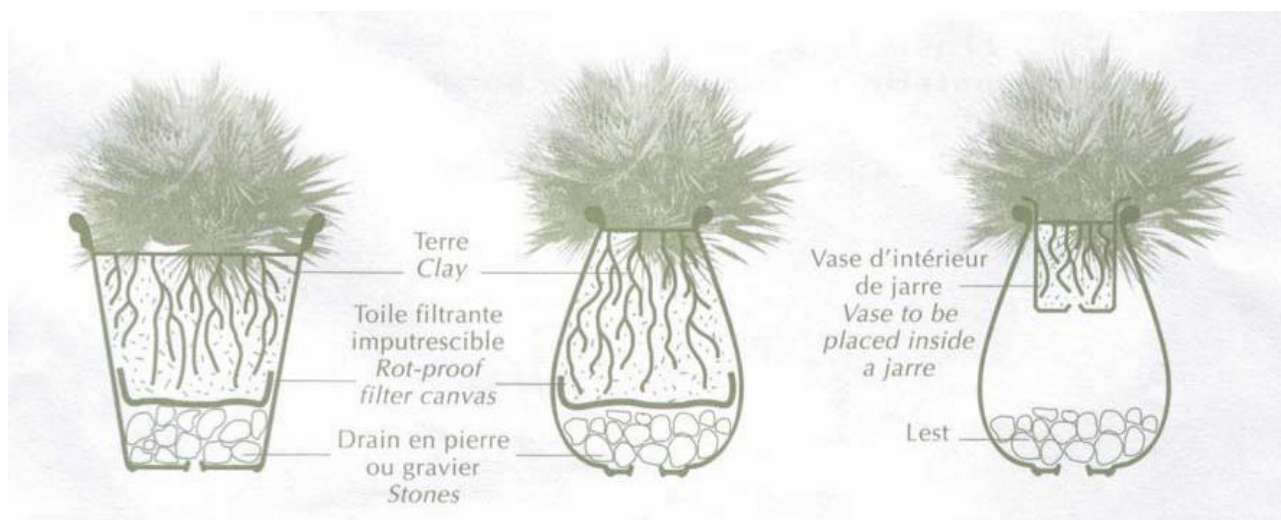

Ved indendørs brug kan en underskål anbefales. Alle Poterie Ravels underskåle er behandlet med flydende, klar silikone, og er dermed vandafvisende. Vær dog opmærksom på, at der kan dannes kondens på undersiden af underskålen og at vi derfor anbefaler, at underskålen løftes nogle millimeter fra gulvet eller vindueskarmen.

Ved udendørs brug anbefaler vi, at man planter de større urtepotter til med et dræn, der går cirka 20 % op i urtepotten. Dette dræn kan laves af leca-nødder, potteskår eller lignende.

Et dræn er sundt for planten og gør urtepotten mere bestandig overfor frost. Vores egne erfaringer med at have potterne stående ude om vinteren er følgende; urtepottefaconerne (undt. Capucine) kan under normale omstændigheder godt tåle let frost, hvis de er plantet til med et godt dræn og IKKE står i enten højt græs eller underskål, der holder på vandet.

Vi gør dog opmærksom på, at hverken Poterie Ravel eller Deichmann Planter yder nogen garanti på frostskaeder.

POTERIE  
**RAVEL**  
DEPUIS 1837

POT CAMELIA

KG	LT	H	Ø	PRIS inkl. moms		FAD Ø
----	----	---	---	--------------------	--	-------

VASE LANTANA

KG	LT	H	Ø	PRIS Naturel inkl. moms	PRIS Farvet inkl. moms	FAD Ø
----	----	---	---	-------------------------------	------------------------------	-------

28	40	65	33	1.687,50	2.218,75	34
38	60	80	34	2.781,25	3.593,75	34