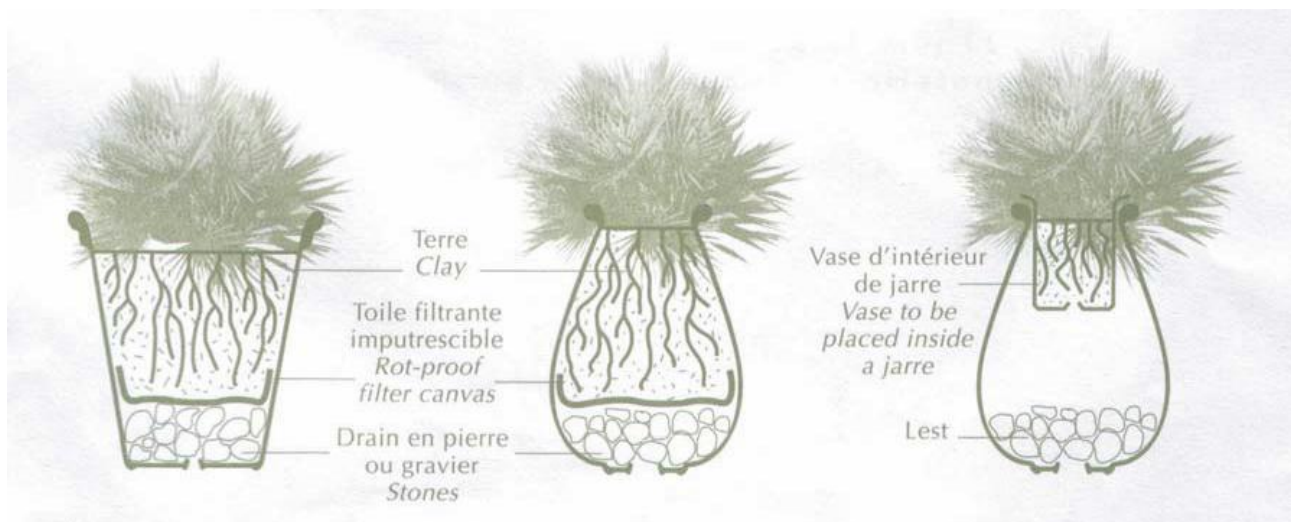

POT CAMELIA

KG	LT	H	Ø	PRIS inkl. moms		FAD Ø

5,3	9	28	30	495,00		25
12	20	37	40	1.010,00		34
19	55	46	50	1.337,50		41
30	90	54	60	2.383,75		47
42	125	62	70	4.243,75