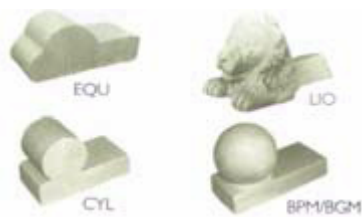

Fad			25	148,75		
Fad			30	189,30		
Fad			34	206,25		
Fad			38	235,50		
Fad			41	263,75		
Fad			47	395,00		
Sup-EQU				68,75